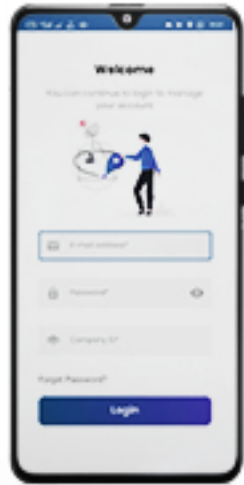

كيفية استخدام نظام سوفتكس لمتابعة حركة الموظفين GPS Tracker

✓ لوحة تحكم للإدارة

تستخدم لوحة التحكم الإدارية لإنشاء و تعديل حسابات الموظفين ، حيث تتم المراقبة و المتابعة من خلالها لحظياً أو في أي وقت لاحق عن طريق نماذج و إحصائيات تقييم أداء الموظفين.

✓ برنامج محمول للموظفين

برنامج للهاتف سهل الإستخدام ، يوفر للموظف الخصائص و التقنيات اللازمة لإثبات موقعه على الخريطة و تقييم الاداء الوظيفي.

يعمل على رصد التحركات سواء كان متصل بالإنترنت أو لا ، و بمجرد الاتصال بشبكة الإنترنت مرة أخرى يقوم بإرسال البيانات المتعلقة بالموظف إلي الإدارة التابع لها.

شرح كيفية عمل تطبيق الهاتف

✓ بالإضافة إلي إمكانية الربط مع نظام سوفتكس الماركت كنترول ERP

واجهة التطبيق

مكان الخريطة

ارسال المكان

Live Tracking

سجل الطلبات

أهم مميزات Softex GPS Tracking System