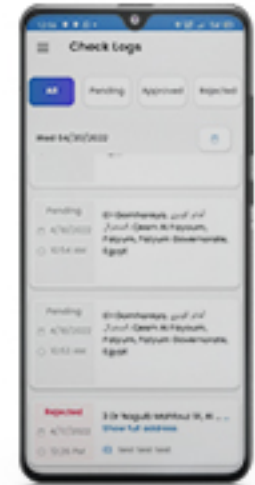

شرح كيفية عمل تطبيق الهاتف

✓ بالإضافة إلي إمكانية الربط مع نظام سوفتكس الماركت كنترول ERP

واجهة التطبيق

مكان الخريطة

ارسال المكان

Live Tracking

سجل الطلبات

أهم مميزات Softex GPS Tracking System