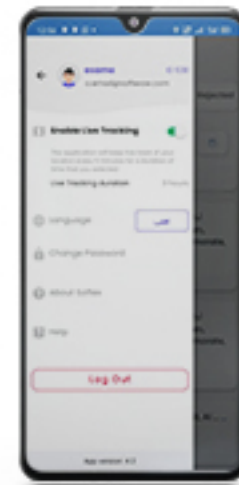

شرح كيفية عمل تطبيق الهاتف

✓ بالإضافة إلي إمكانية الربط مع نظام سوفتكس الماركت كنترول ERP

واجهة التطبيق

مكان الخريطة

ارسال المكان

Live Tracking

سجل الطلبات

أهم مميزات Softex GPS Tracking System