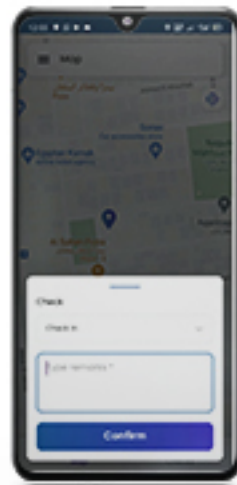

شرح كيفية عمل تطبيق الهاتف

✓ بالإضافة إلي إمكانية الربط مع نظام سوفتكس الماركت كنترول ERP

واجهة التطبيق

مكان الخريطة

ارسال المكان

Live Tracking

سجل الطلبات

أهم مميزات Softex GPS Tracking System